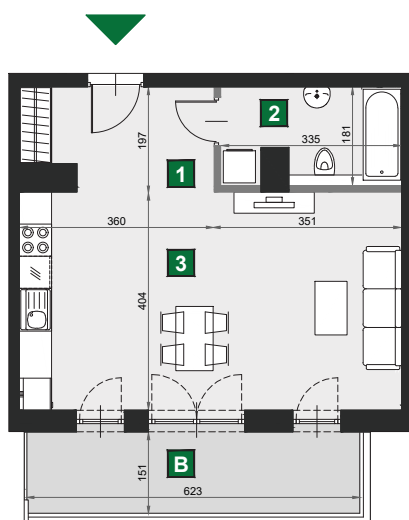

## A 82

budynek	A
piętro	7
mieszkanie	A 82
liczba pokoi	1

**B** balkon 9,36 m<sup>2</sup>

**1** przedpokój 6,49 m<sup>2</sup>

**2** łazienka 5,65 m<sup>2</sup>

**3** pokój dzienny z aneksem kuch.

powierzchnia 40,86 m<sup>2</sup>  
cena brutto 398 385 zł